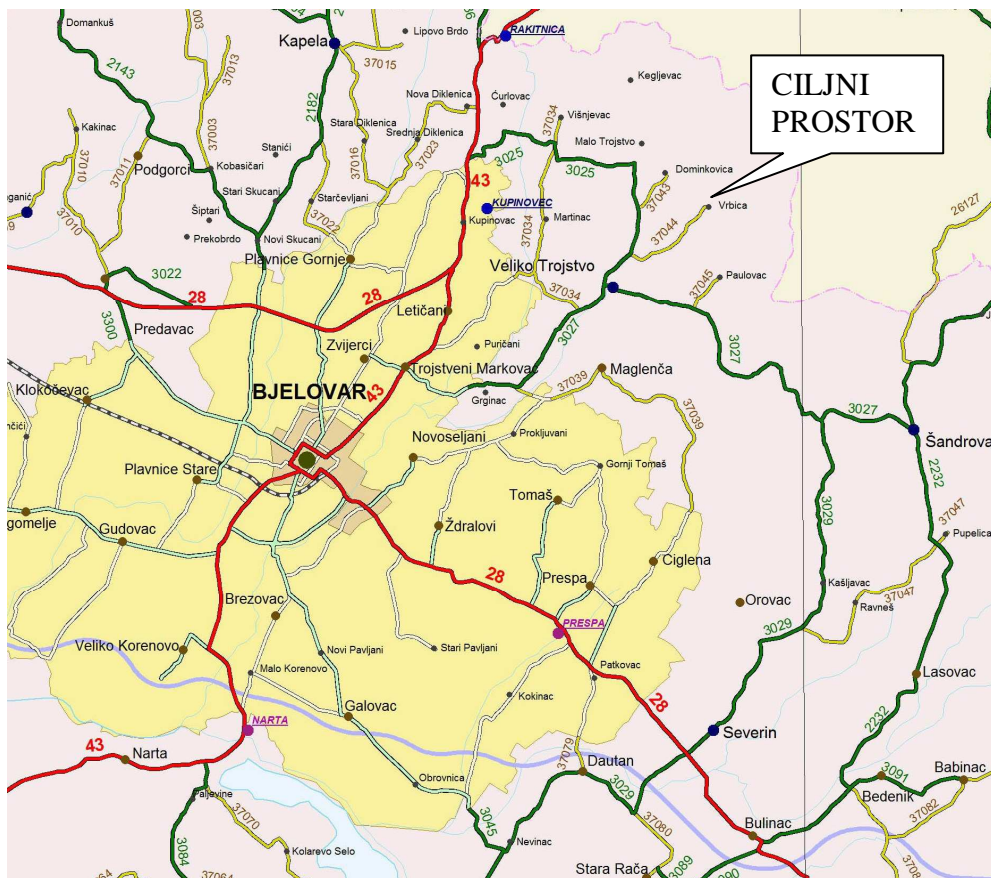

Kako do nas:

Iz smjera Bjelovara: u centru Velikog Trojstva, na desnom zavoju ceste (kod spomenika), skrenuti lijevo preko željezničke pruge i voziti do odvojka za Vrbicu (slijediti putokaz). Natjecateljski centar je u Društvenom domu Vrbica, na asfaltnoj cesti.

(Koordinate: 45° 57'13"N, 16° 58'23"E)